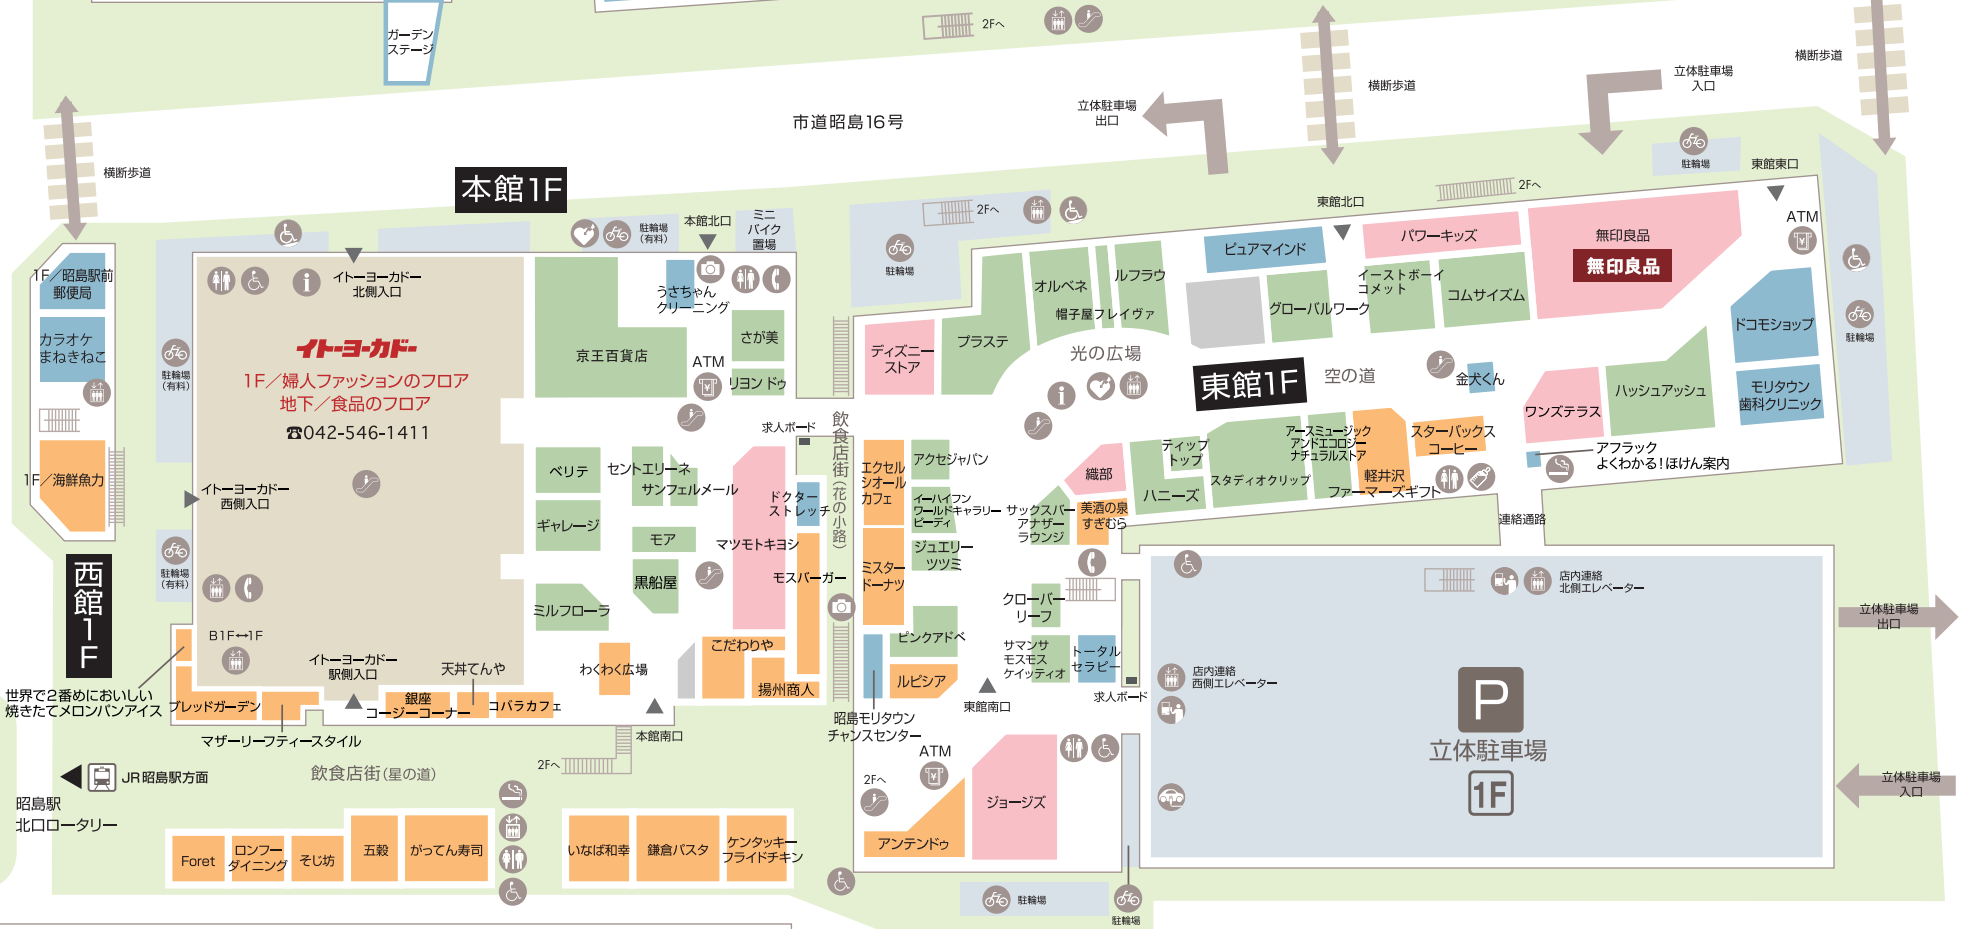

JR 昭島駅

JR 青梅線

2nd Floor

■アミューズシアム 店内

■MOVIX昭島 館内

■MOVIX昭島 外観

西館2F

西館3F

本館2F

- ファッション / ファッショングッズ
- 雑貨
- サービス
- レストラン&カフェ、フード