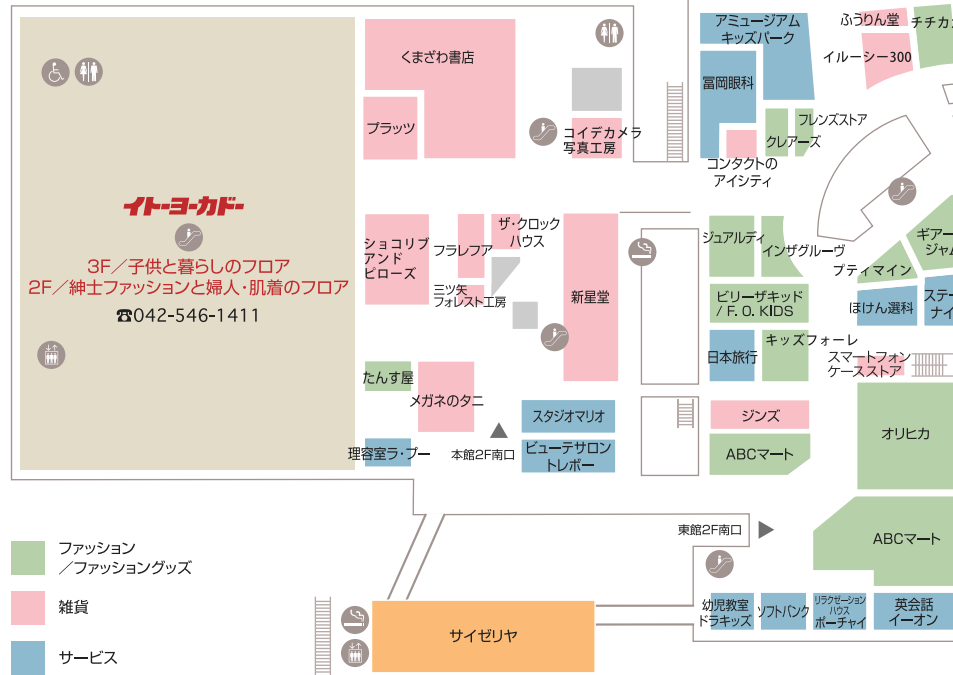

JR 昭島駅

JR 青梅線

2nd Floor

■アミューズシアム 店内

■MOVIX昭島 館内

■MOVIX昭島 外観

西館2F

西館3F

本館2F

- ファッション / ファッショングッズ
- 雑貨
- サービス
- レストラン&カフェ、フード