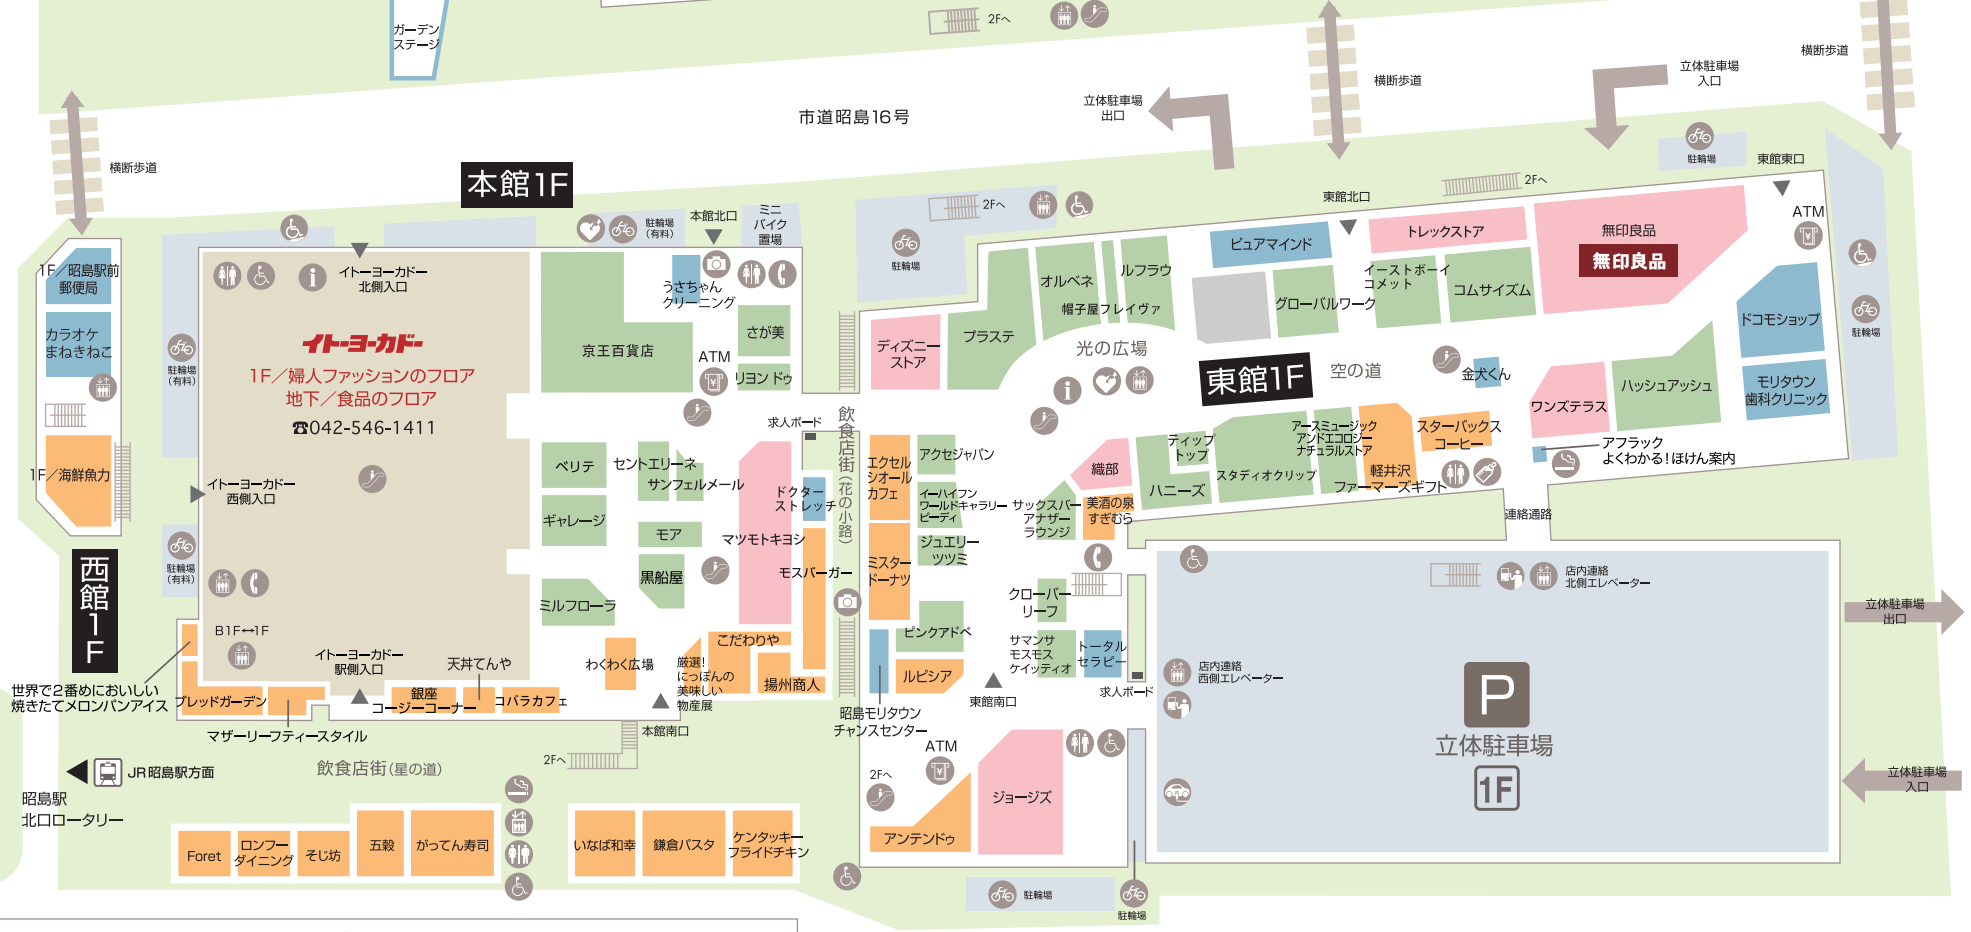

1F/昭島駅前郵便局

カラオケ まねきねこ

1F/海鮮魚力

イトーヨーカドー
1F/婦人ファッションのフロア
地下/食品のフロア
☎042-546-1411

イトーヨーカドー 北側入口

イトーヨーカドー 西側入口

イトーヨーカドー 駅側入口

京王百貨店

がってん寿司

いなば和幸

鎌倉バスタ

ケンタッキーフライドチキン

JR 昭島駅

JR 青梅線

2nd Floor

■アミューズシアム 店内