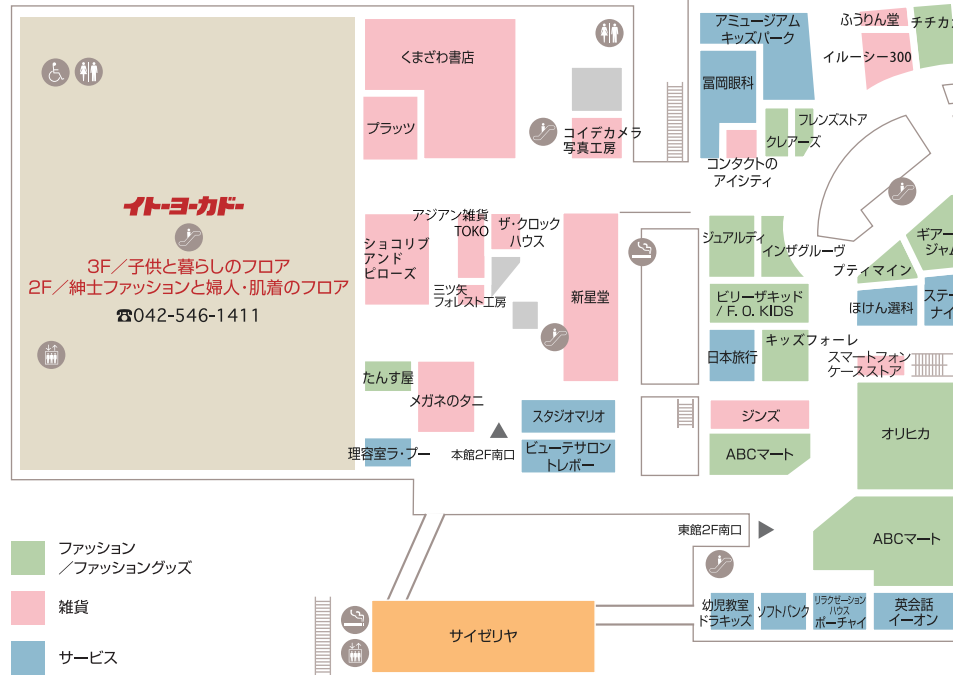

立体駐車場 入口

西館1F

JR 昭島駅方面

昭島駅 北口ロータリー

Foret

ロンファンダイニング

そじ坊

五穀

■MOVIX昭島 館内

■MOVIX昭島 外観

西館2F

西館3F

本館2F

- ファッション / ファッショングッズ
- 雑貨
- サービス
- レストラン&カフェ、フード

東館2F北口

1Fへ

1Fへ

東館2F南口

店内連絡 北側エレベーター

店内連絡 西側エレベーター

立体駐車場

3F

2F