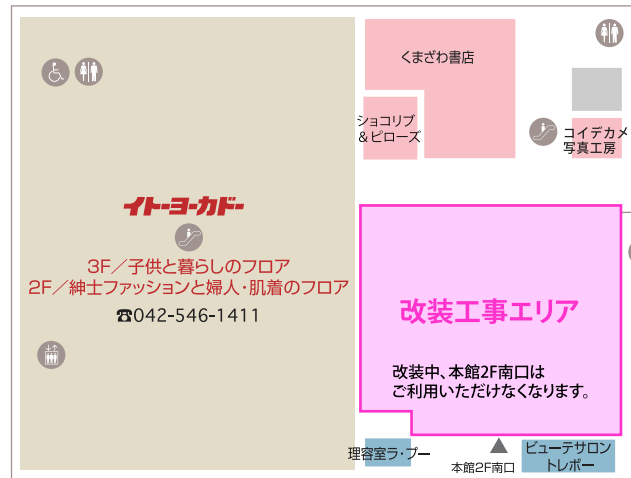

西館2F

西館3F

本館2F