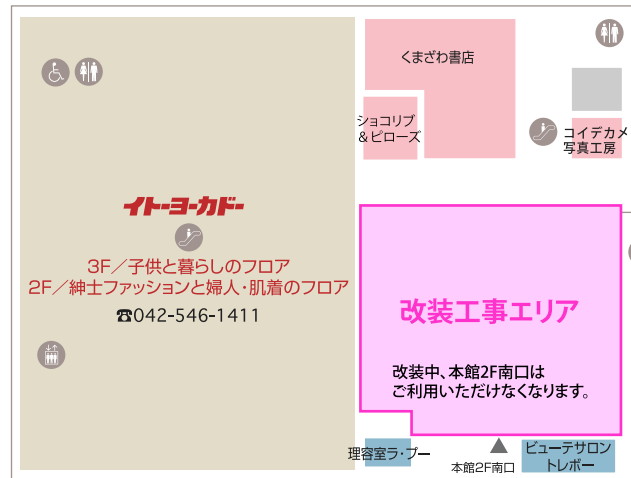

2nd Floor

■アミューズシアム 店内

■MOVIX昭島 館内

■MOVIX昭島 外観

西館2F

西館3F

本館2F

- ファッション / ファッショングッズ
- 雑貨
- サービス
- レストラン&カフェ、フード