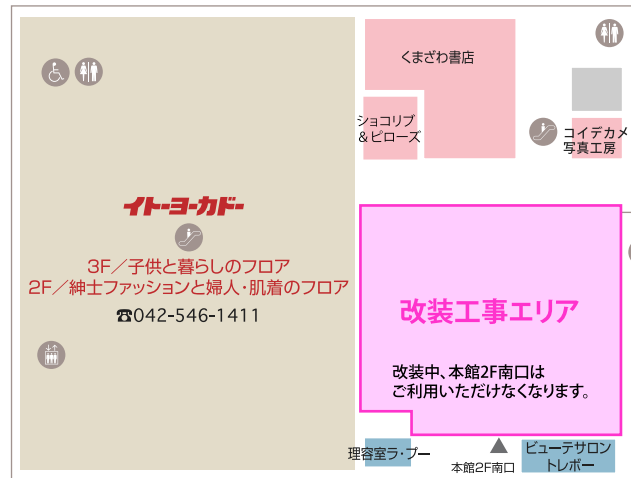

西館2F

西館3F

本館2F

- ファッション / ファッショングッズ
- 雑貨
- サービス
- レストラン&カフェ、フード