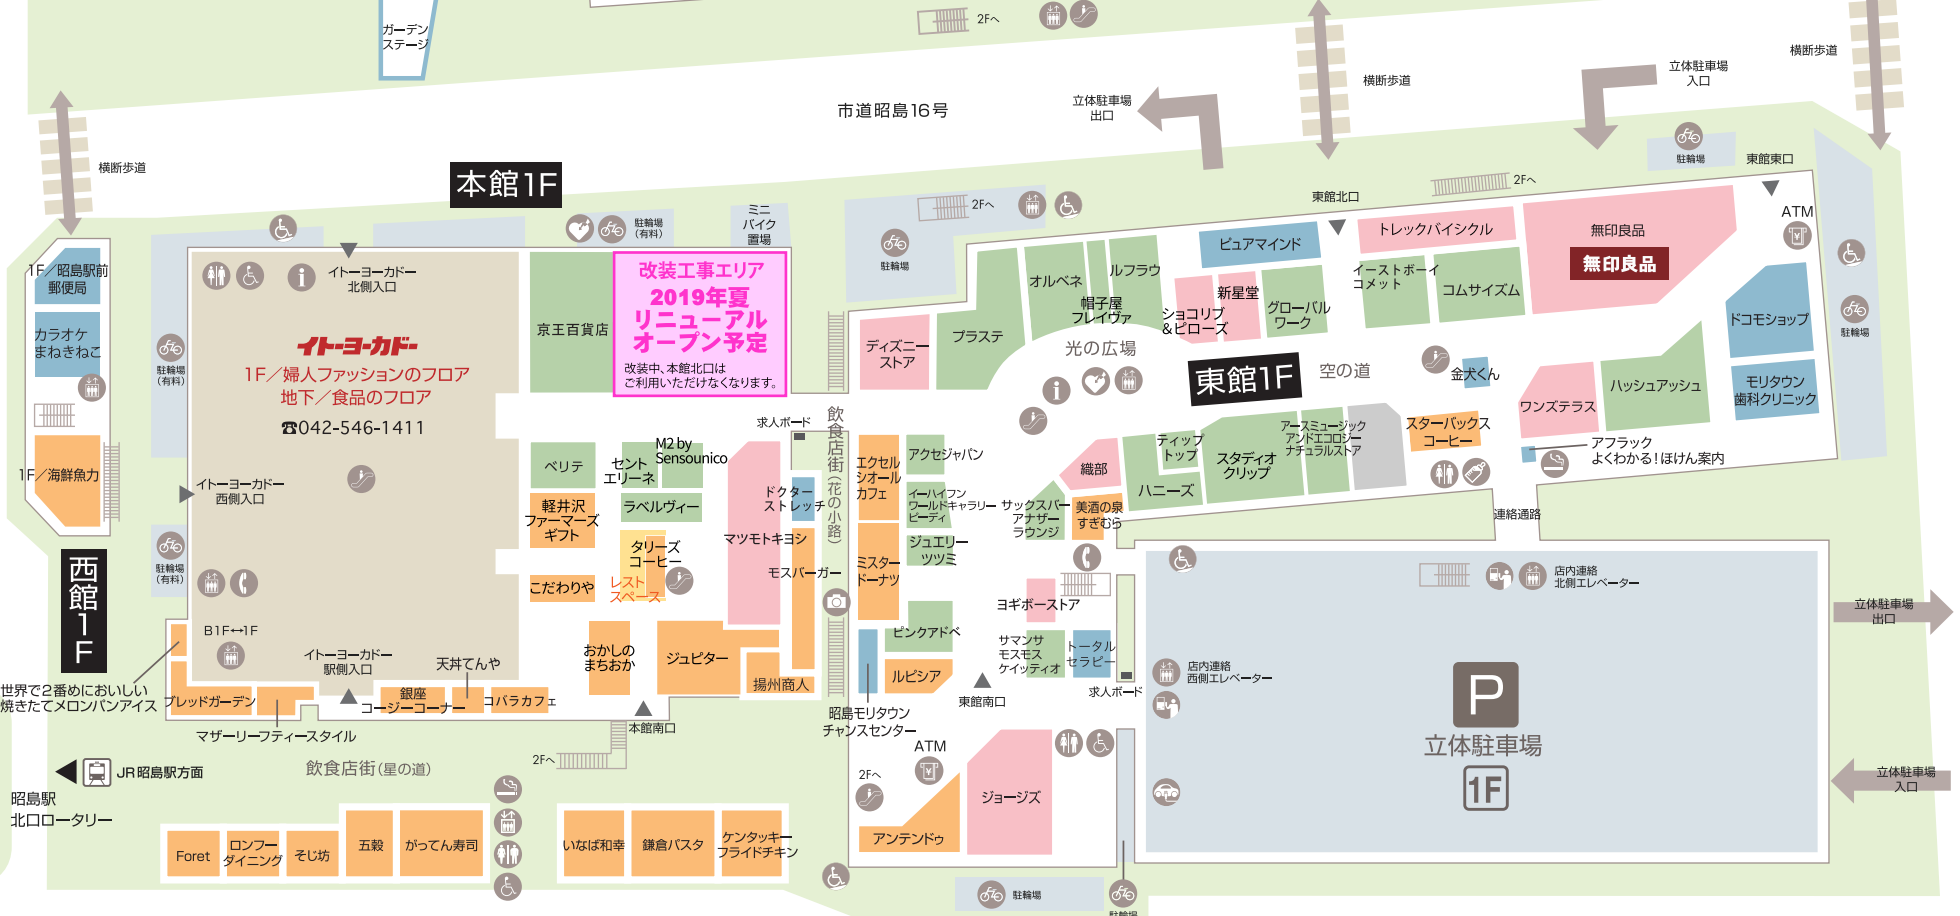

## 本館1F

## 東館1F

改装工事エリア  
2019年夏  
リニューアル  
オープン予定  
改装中、本館北口は  
ご利用いただけなくなります。

**イトヨーカドー**  
1F/婦人ファッションのフロア  
地下/食品のフロア  
☎042-546-1411

**P**  
立体駐車場  
1F

JR 昭島駅

JR 青梅線

# 2nd Floor

■アミュージアム (MOVIX横) 店内

■MOVIX昭島 館内

■MOVIX昭島 外観

## 西館2F