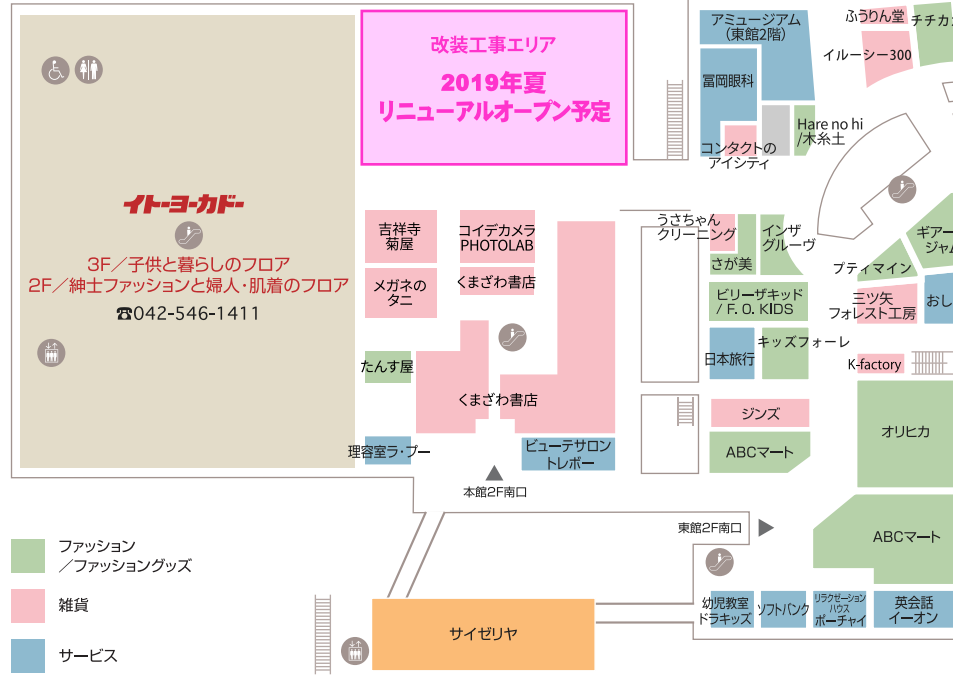

西館2F

西館3F

本館2F

- ファッション / ファッショングッズ
- 雑貨
- サービス
- レストラン&カフェ、フード