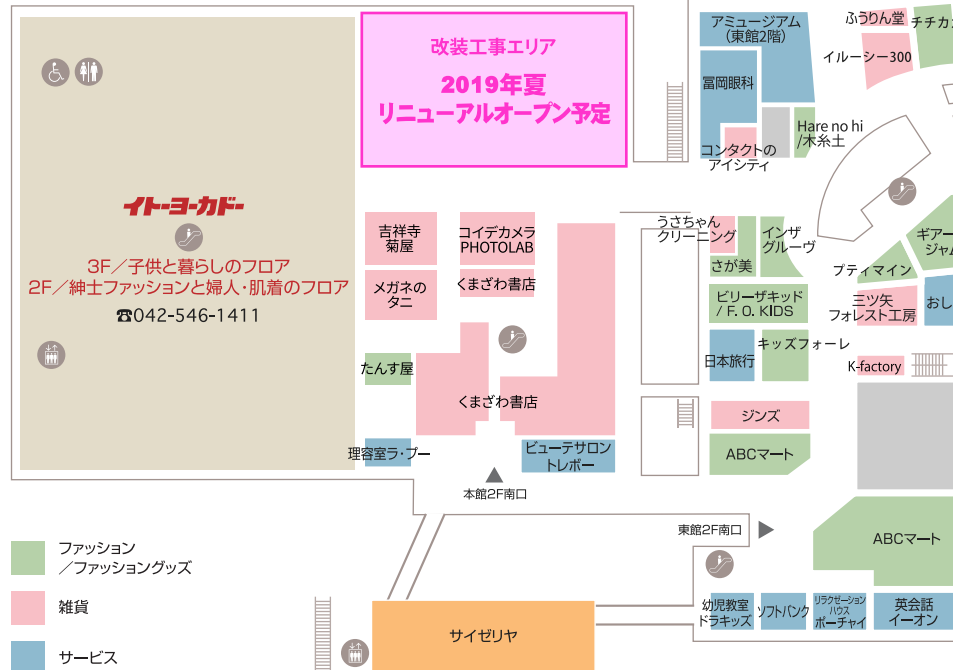

西館2F

西館3F

本館2F

- ファッション / ファッショングッズ
- 雑貨
- サービス
- レストラン&カフェ、フード