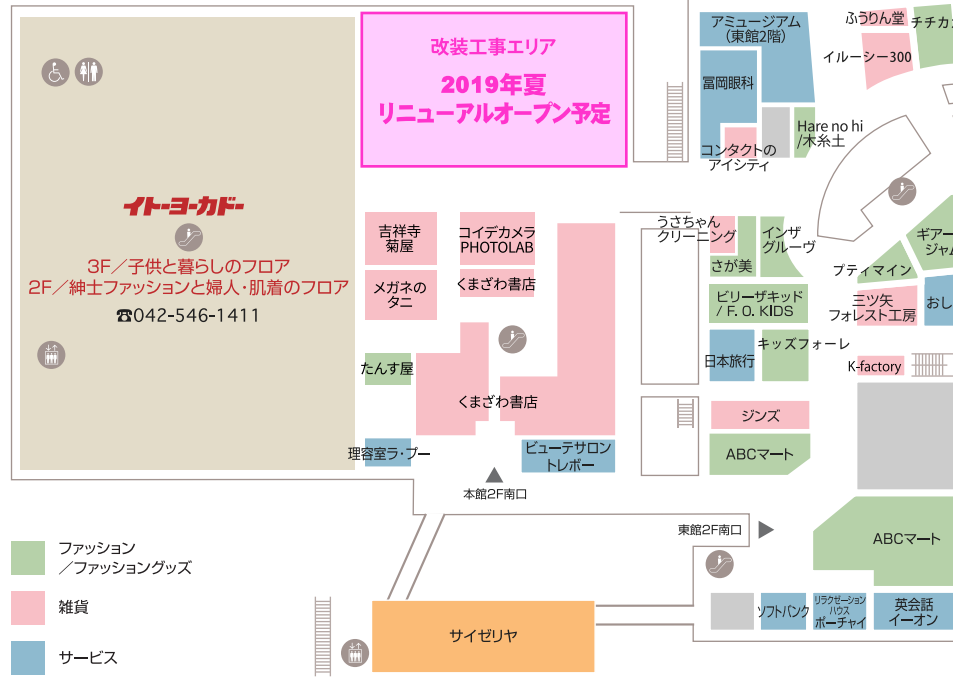

2nd Floor

■アミュージアム (MOVIX横) 店内

■MOVIX昭島 館内

■MOVIX昭島 外観

西館2F

西館3F

本館2F

- ファッション / ファッショングッズ
- 雑貨
- サービス
- レストラン&カフェ、フード