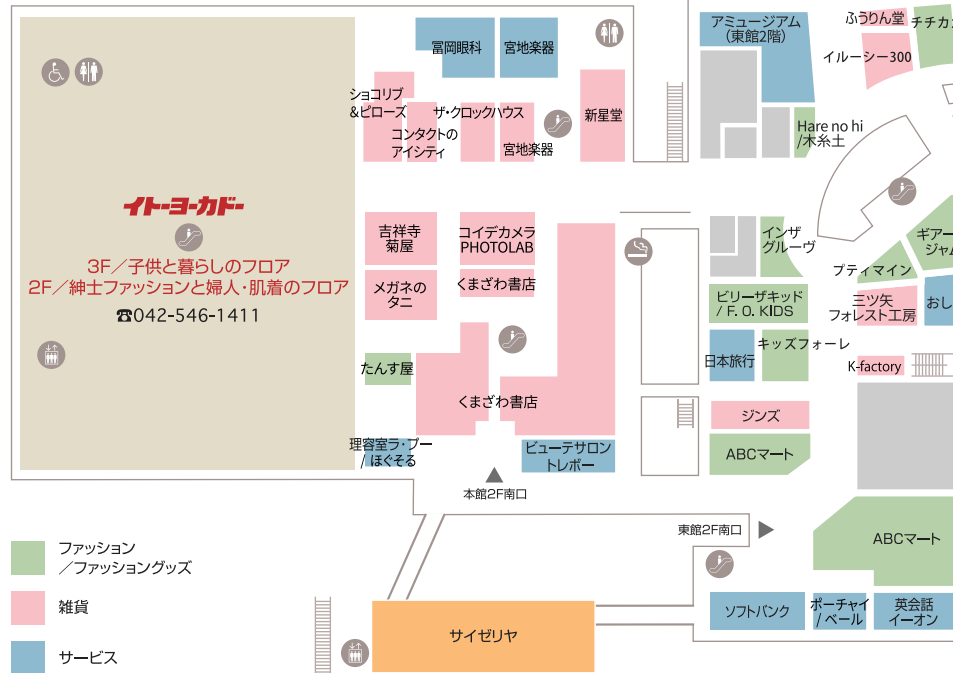

2nd Floor

■アミュージアム (MOVIX横) 店内

■MOVIX昭島 館内

■MOVIX昭島 外観

西館2F

西館3F

本館2F

- ファッション / ファッショングッズ
- 雑貨
- サービス
- レストラン&カフェ、フード