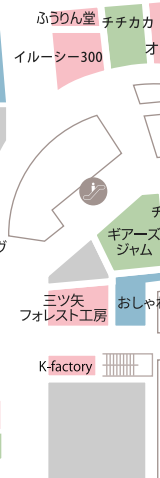

JR 昭島駅

JR 青梅線

2nd Floor

■アミュージウム (MOVIX横) 店内

■MOVIX昭島 館内

■MOVIX昭島 外観

西館2F

西館3F

本館2F

- ファッション / ファッショングッズ
- 雑貨
- サービス
- レストラン&カフェ、フード