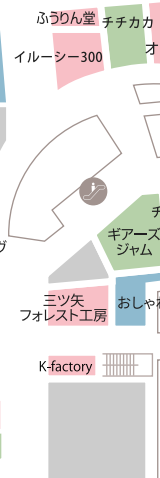

2nd Floor

■アミュージウム (MOVIX横) 店内

■MOVIX昭島 館内

■MOVIX昭島 外観

西館2F

西館3F

本館2F

- ファッション / ファッショングッズ
- 雑貨
- サービス
- レストラン&カフェ、フード