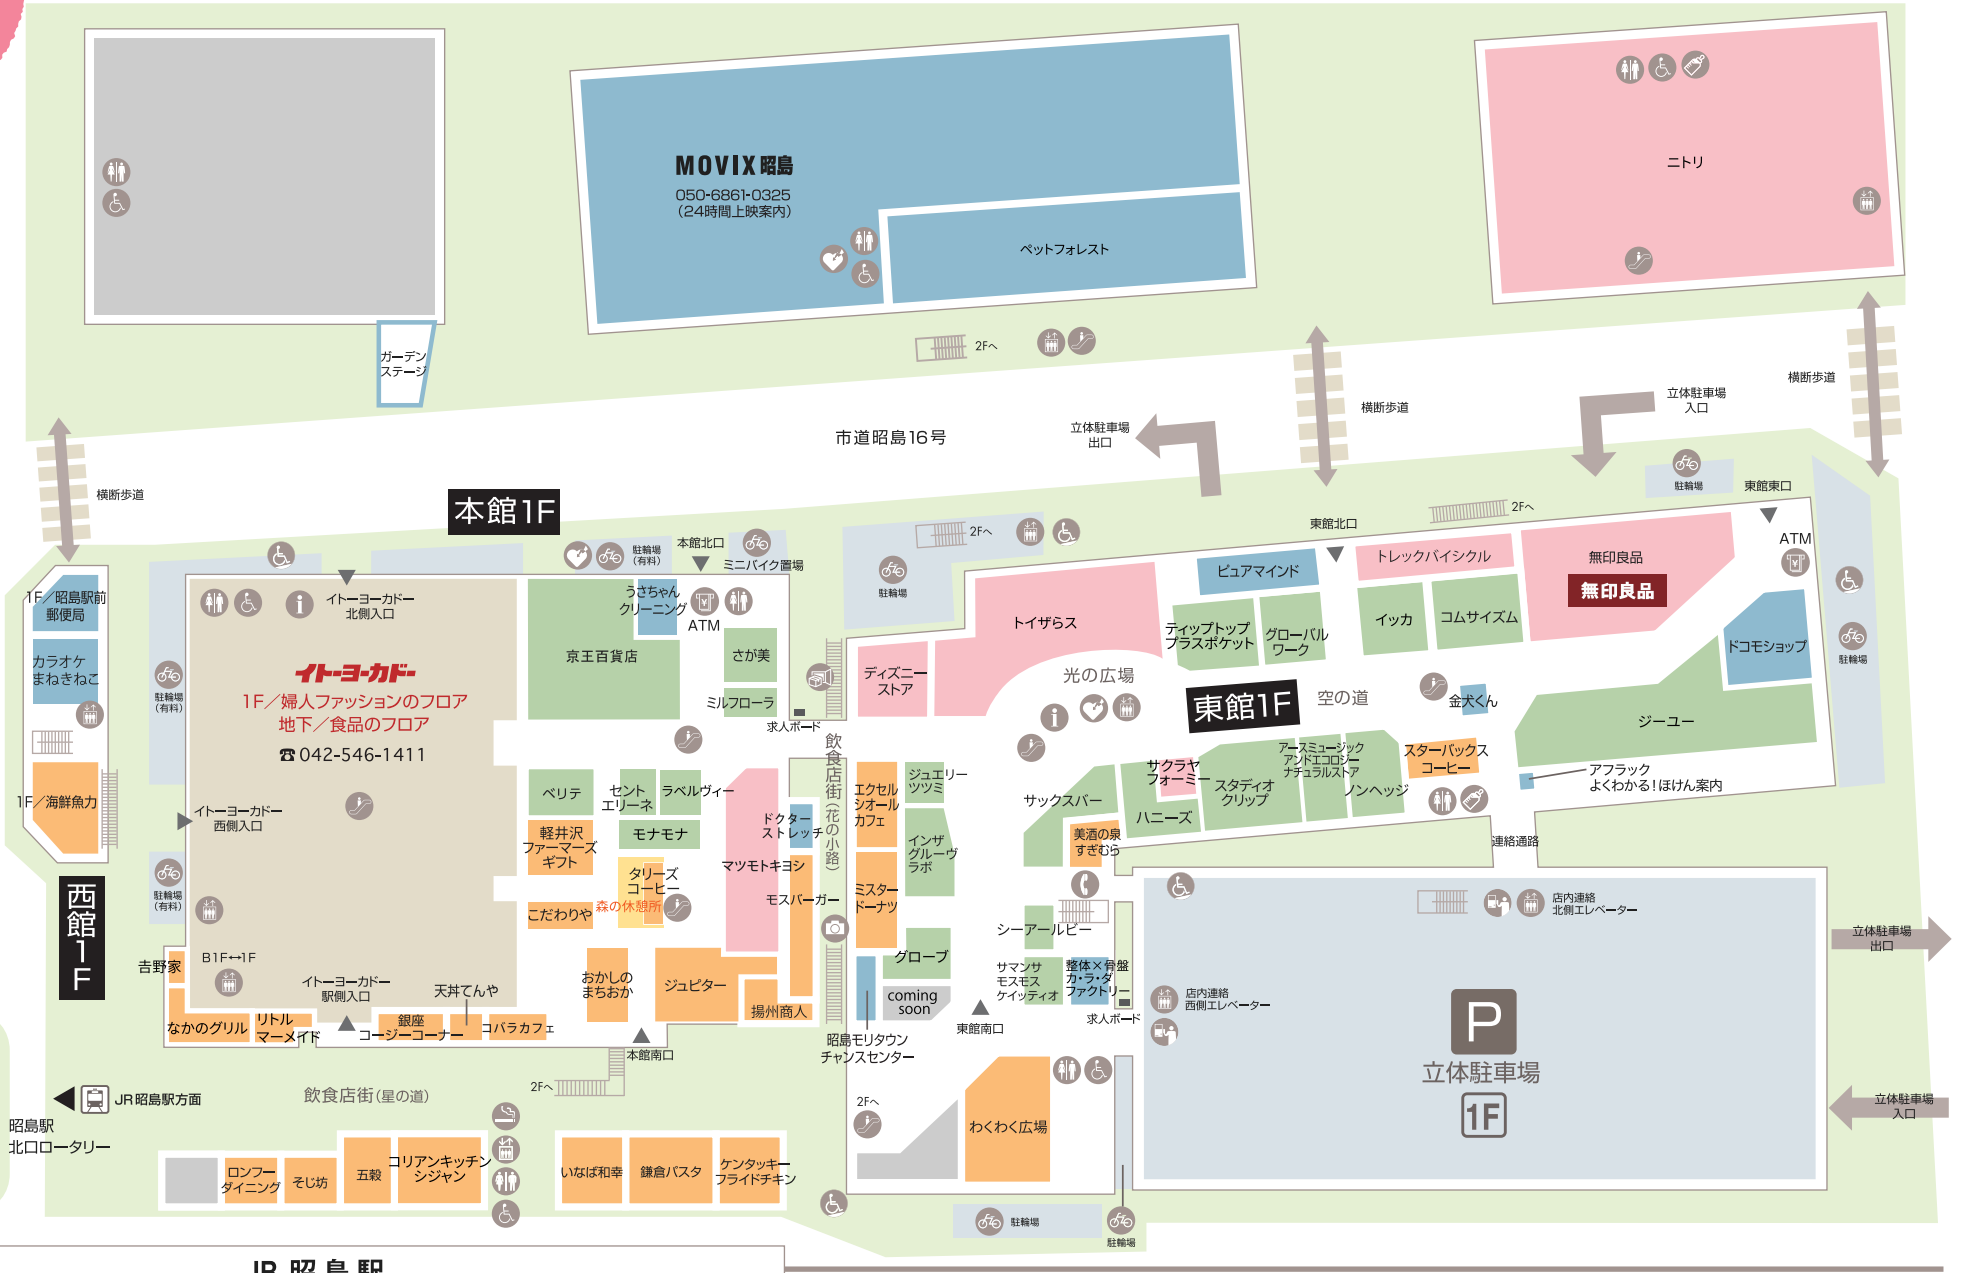

1st Floor

JR 昭島駅

JR 青梅線

2nd Floor

MOVIX昭島 館内

MOVIX昭島 外観

スポーツデポ
042-545-7701

SPORTS DEPO

西館2F

2F / カラオケ まねきねこ

温野菜

3F / 焼肉酒家 牛角

西館3F

本館2F

イトヨカド
3F / 子供と暮らしのフロア
2F / 紳士ファッションと婦人・肌着のフロア
☎ 042-546-1411

富岡眼科 富地楽器 新星堂 宮地楽器

フードコート The Forest Square サーティワン アイスクリーム

ユニクロ UNIQLO

タカキュー coming soon

ABC-MART / ABC-MART SPORTS

auショップ

ソフトバンク

パールポティケア / パール 英会話イーオン

立体駐車場 3F

2F

- ファッション / ファッショングッズ
- 雑貨
- サービス
- レストラン&カフェ、フード