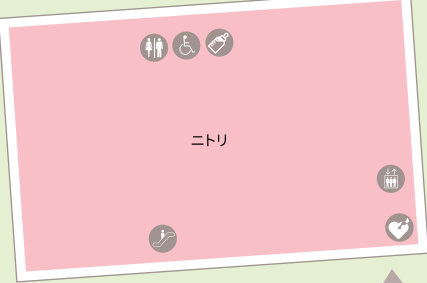

# 1st Floor

ガーデン  
ステージ

2Fへ

市道昭島16号

立体駐車場  
出口

横断歩道

立体駐車場  
入口

横断歩道

## 本館1F

JR 昭島駅

JR 青梅線