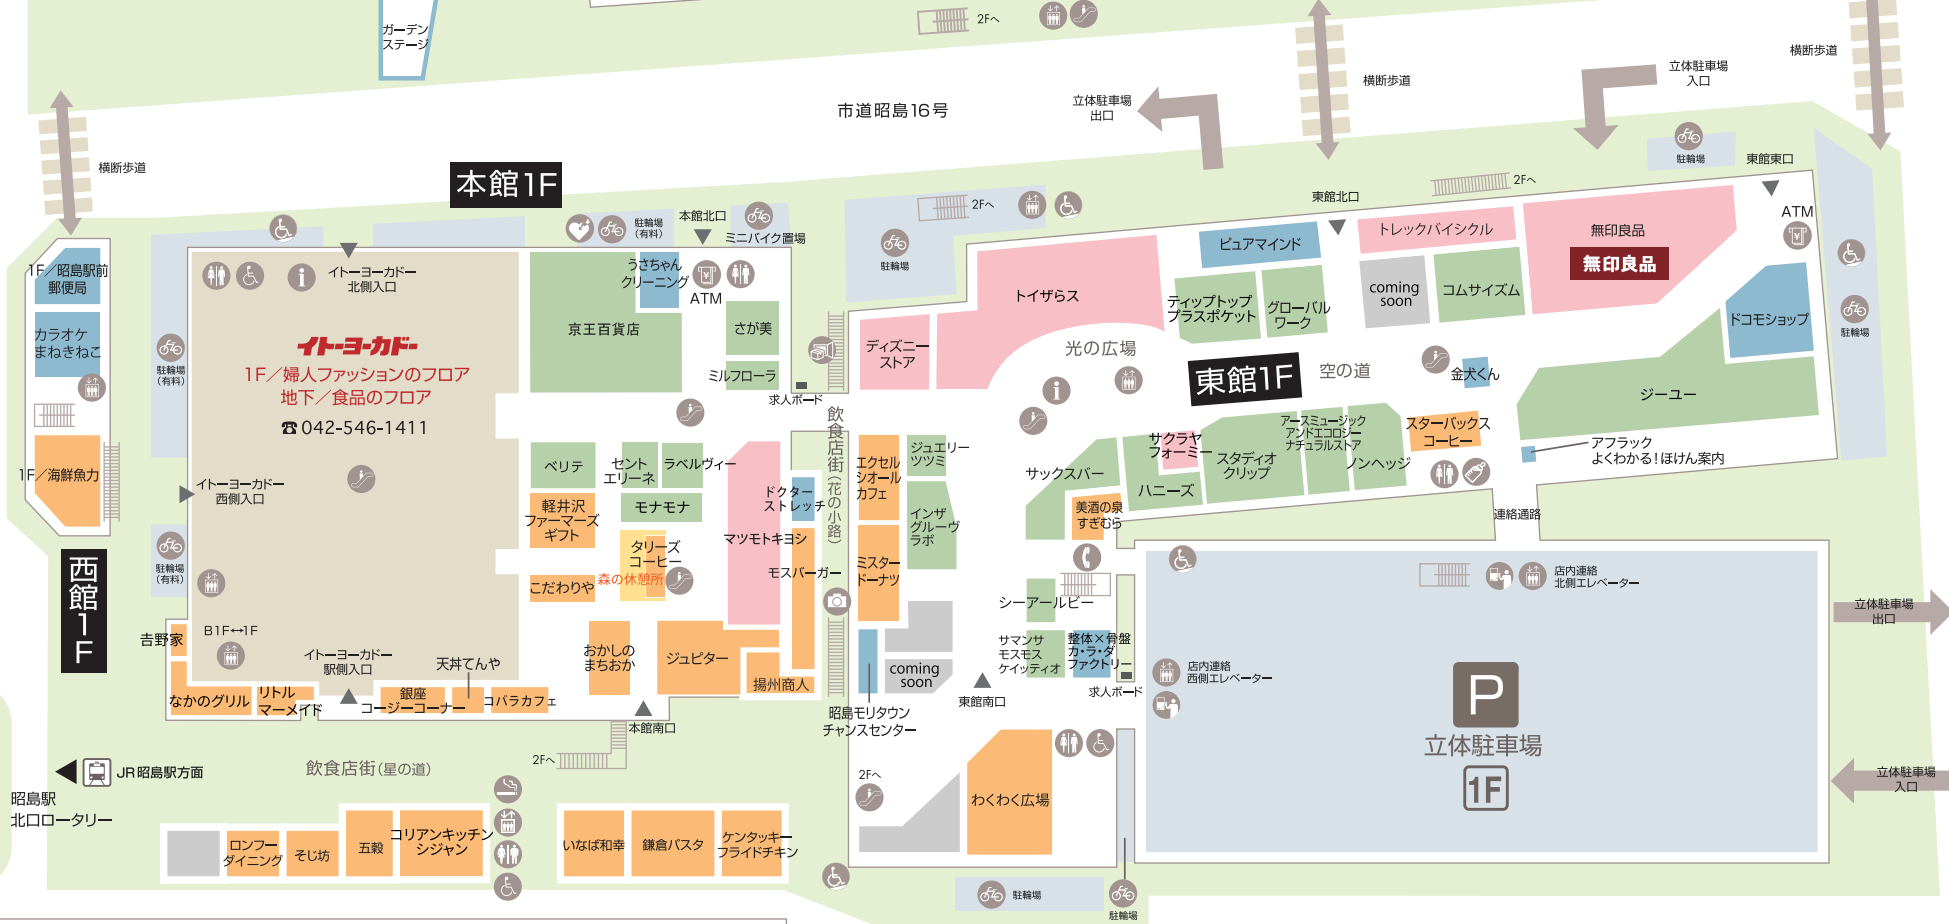

1st Floor

MOVIX 昭島
050-6861-0325
(24時間上映案内)

ペットフォレスト

ニトリ

JR 昭島駅

JR 青梅線

2nd Floor

MOVIX昭島 館内

MOVIX昭島 外観

スポーツデポ
042-545-7701

SPORTS DEPO

西館2F

2F / カラオケ まねきねこ

温野菜

3F / 焼肉酒家 牛角

西館3F